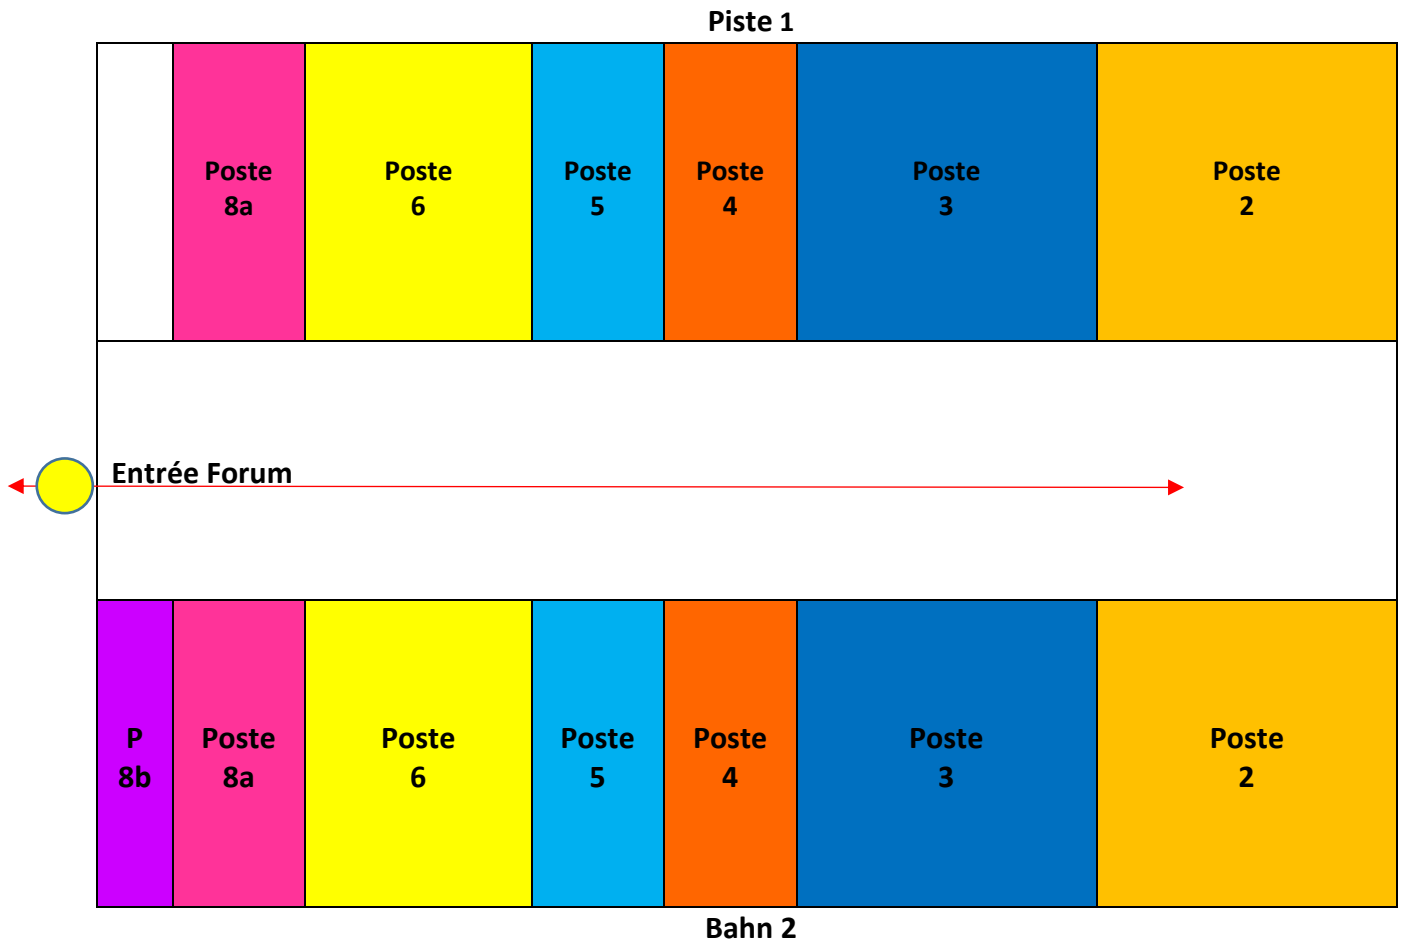

Aperçu des postes Forum

Poste 1 Remise

Poste 7 Atelier

- Posten 1 **Réception**
- Posten 2 **Métaux non ferreux**
- Posten 3 **Ferraille et fonte**
- Posten 4 **Papier et verre**
- Posten 5 **Matières plastiques et textiles**
- Posten 6 **Déchets de chantier**
- Posten 7 **Traitement**
- Posten 8a **Déchets électroniques**
- Posten 8b **Fachgespräch**