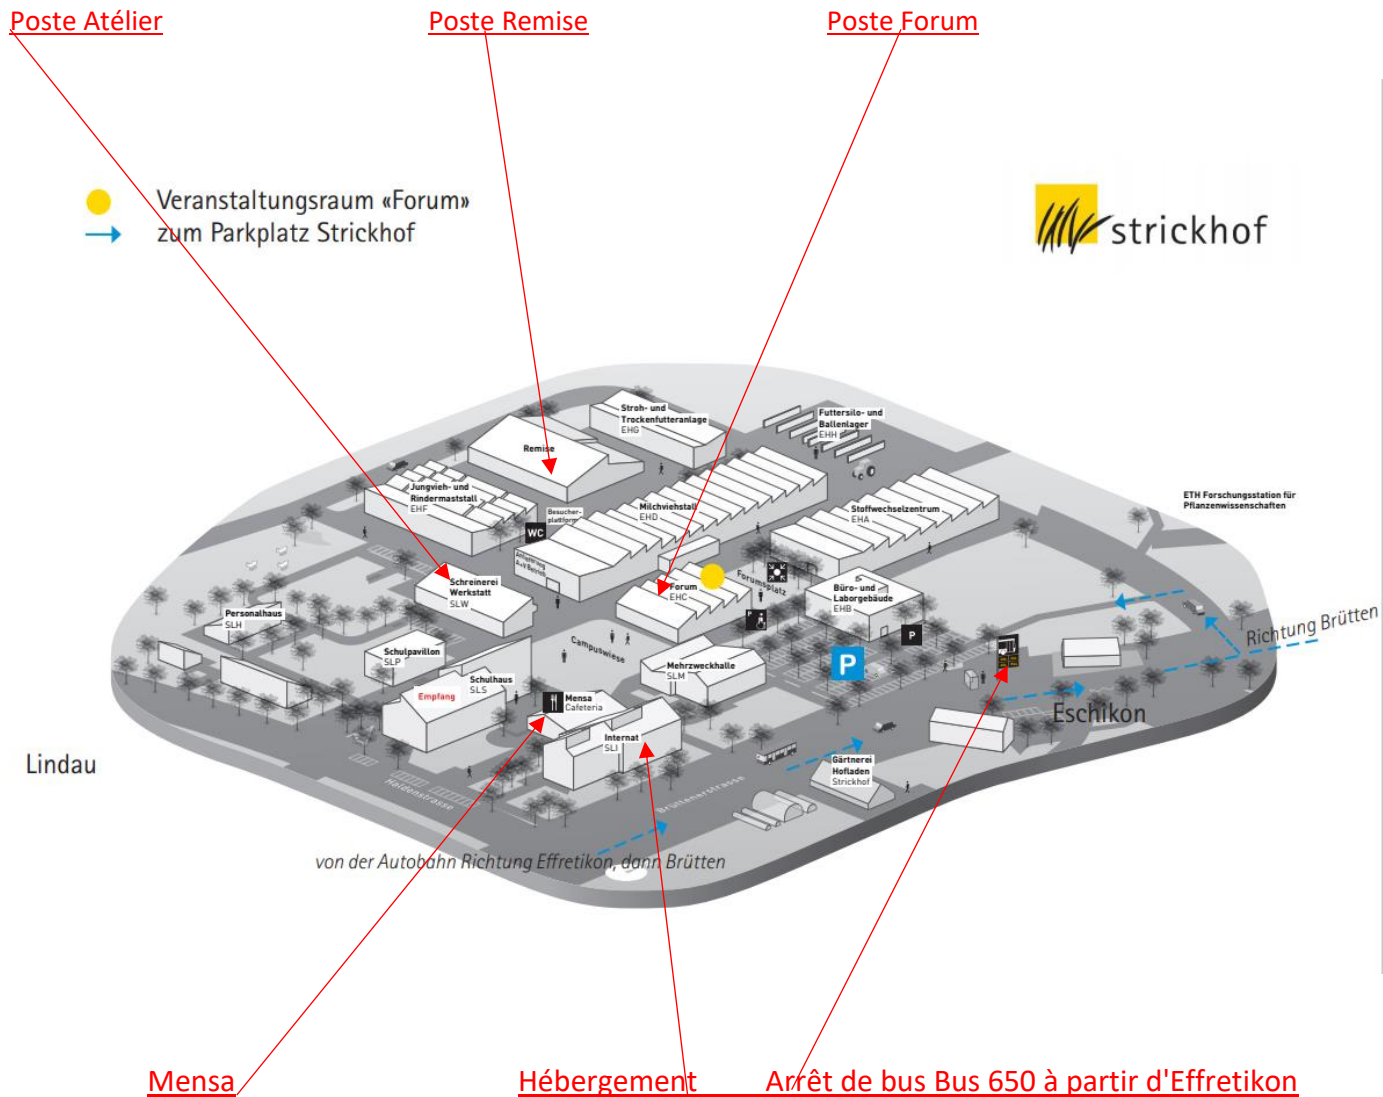

Aperçu du site de Strickhof

Winterthour, le 22 août 2023